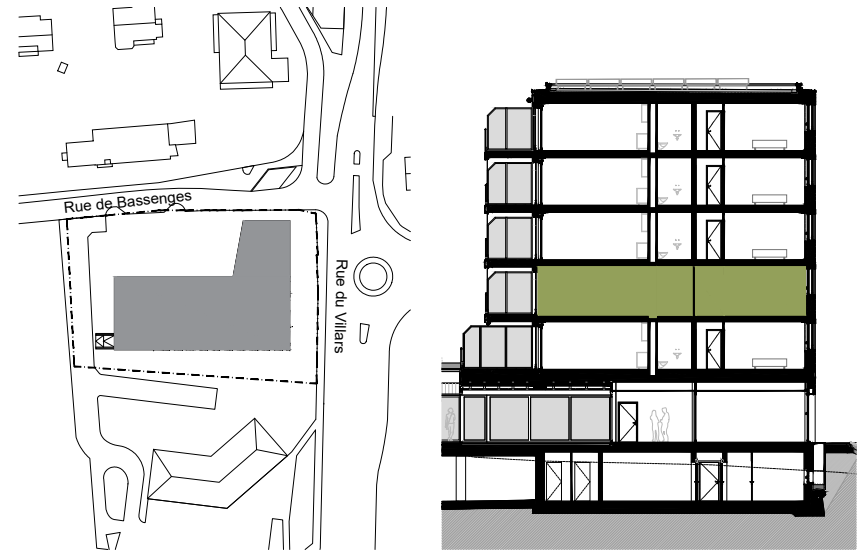

Appartement réservé  
Art Thérapie  
Fondation la Cascade

Appartement : C201

pièces :	2.5
surface appartement :	53.0 m2
surface balcon :	14.44 m2

**738.00 BASSENGES**

APP. C201  
2E ETAGE

ECHELLE: 1/100  
DATE/DESS: 04.10.2024/hb