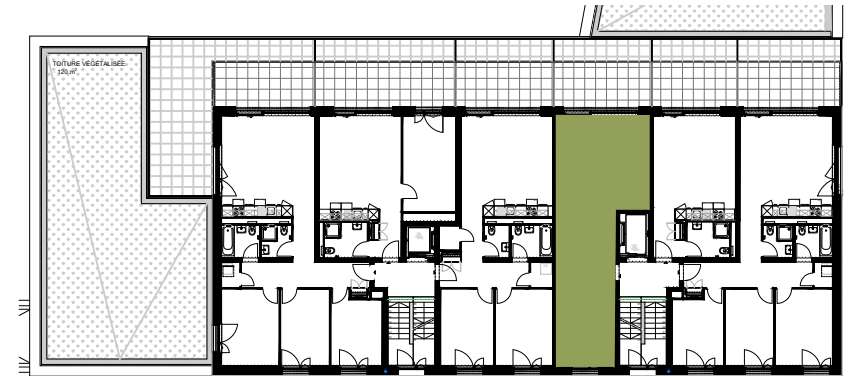

Appartement réservé  
Art Thérapie  
Fondation la Cascade

Appartement : C201

pièces :	2.5
surface appartement :	53.0 m2
surface balcon :	14.44 m2

**738.00 BASSENGES**

APP. C201  
2E ETAGE

ECHELLE: 1/100  
DATE/DESS: 04.10.2024/hb